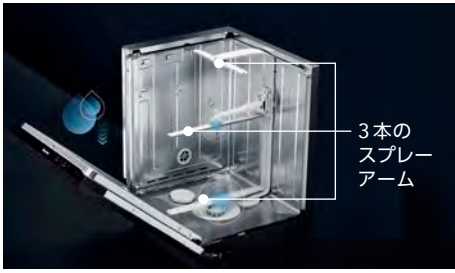

メーカー希望小売価格より

リシェルSI

ノクト

対象システムキッチン: 「リシェルSI」または「ノクト」

対象食器洗い機:

フロントオープンタイプ 間口60cm G7314CSCISUSJC3

フロントオープンタイプ 間口45cm G5844SCI-SUSJC

当社受注期間: 2023年6月1日(木)~2024年3月29日(金)

# 毎日の食器洗いを美しく、キレイに。ミーレ製食器洗い機

3本の  
スプレー  
アーム

圧倒的な洗浄力。

感動の大容量。

徹底した省エネ性。

【間口 60cm】扉材仕様  
キャンペーン品番  
**G7314CSCISUSJC**  
ステンレス

- 食器収納点数72点※1 12人分(国際基準16人分) ●運転コース10コース
- 運転音※2:約43dB ●外形寸法:W59.8×D57.0×H80.5-87.0cm
- 定格電圧:単相200V(50/60Hz) ●定格消費電力:2.0kW