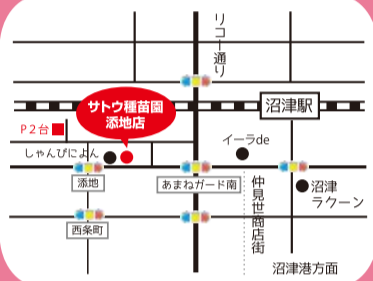

サトウ種苗園

添地店

暑さに強い夏のお花が勢揃い！
きゅうりの苗(接木)は7月上旬
まで取り扱いしています。
野菜種子、苗の予約・販売も
しています！お気軽にお問い合わせ
合わせください。

素敵な鉢
揃っています♪

サトウ種苗園添地店

〒410-0803
沼津市添地町52 P2台あり
営業時間 8:30~18:30
定休日 水曜日(4月9日は休まず営業)
0120-859-585
TEL 055-962-4253
FAX 055-954-0228

ホームページは
こちら➡

根古屋店

きゅうり苗
入荷しています

野菜種子・苗販売中！病気や
虫の予防、育て方のポイントを
アドバイスいたします。店頭
にない種子・メーカーもお取り寄
せいたします。

夏野菜の虫や
病気の予防対策
ご相談ください

何でもお気軽
にご相談
ください！

サトウ種苗園根古屋店

〒410-0309
沼津市根古屋165-4 Pあり
営業時間 8:40~17:45
TEL 055-955-8940
FAX 055-955-8941

はら まる 通信

vol.222

「超辛口本生」は、日本人好みのキレのいいラガービールをBRUT技術を用いて、糖度を限界まで削ぎ落として超ドライに進化させたビールです。とにかくのど越しがよくて、後味を引かないので、夏にはぴったりでとても美味しかったです。どんな料理にも合うと思います。

「虎檸檬」は、地元のレモン、西浦レモネードを使ったレモンサワーです。西浦レモネードは、爽やかな酸味とレモンとは思えないほどの甘味の特徴のレモンです。スピリッツにはリパブリューさんが自社で作られた初の蒸留酒を使用しています。レモンサワーに合うように原料酒を醸造したそうで、丁寧に2回蒸留によって生まれた原料酒は、より洗練された味わいになったそうです。こちらもしっかりとした美味しい一杯で、レモネードの風味が爽やかで、最後にすっきりとした余韻が残ります。

どちらもこれからの季節にぴったりなお酒でした。お見かけした際はぜひ手に取ってお楽しみください。

沼津「御酒印」巡り ③② ③③ リパブリュー合同会社
『超辛口本生』 『虎檸檬(トラレモン)』

小さな修繕から大型リフォーム、新築まで
地域に密着した街の工務店

株式会社 トップ・ワークス

住まいのことなら
LIXILリフォームショップ

〒410-0311
静岡県沼津市原町中 2-7-2
https://www.topwprks.org

貯まる！
0120-54-6166
Email info@topworks.org

幸せは健康から！

季節の変わり目、体調崩していませんか？
毎日の不調にサヨナラしましょう！

ぎっくり腰、五十肩などご相談ください。
鍼での治療や、カラダのバランスを整える
骨盤矯正もおこなっております。

肩こり腰つう倶楽部

TEL:055-967-8755
沼津市西添町 12-8

受付 / 9:00 ~ 17:30 休業日 / 第3水曜日
ホームページもご覧ください

5月・6月のお休み

5月19日(月)20日(火)26日(月)
6月 2日(月) 9日(月)10日(火)
15日(日)16日(月)23日(月)
30日(月)

※お休みの変更がある場合があります
雨の季節がやってきます。湿気で起きる髪
の広がりがやうねりを軽減できるヘアケア方法、
あります！美髪をキープしましょう♪

Nico hair room

〒410-0307
沼津市青野 99-5
Tel 055-950-9224
Open 9:00-19:00
Close 月曜・第2火曜
・第3日曜・不定休あり
P4台あり ご予約優先